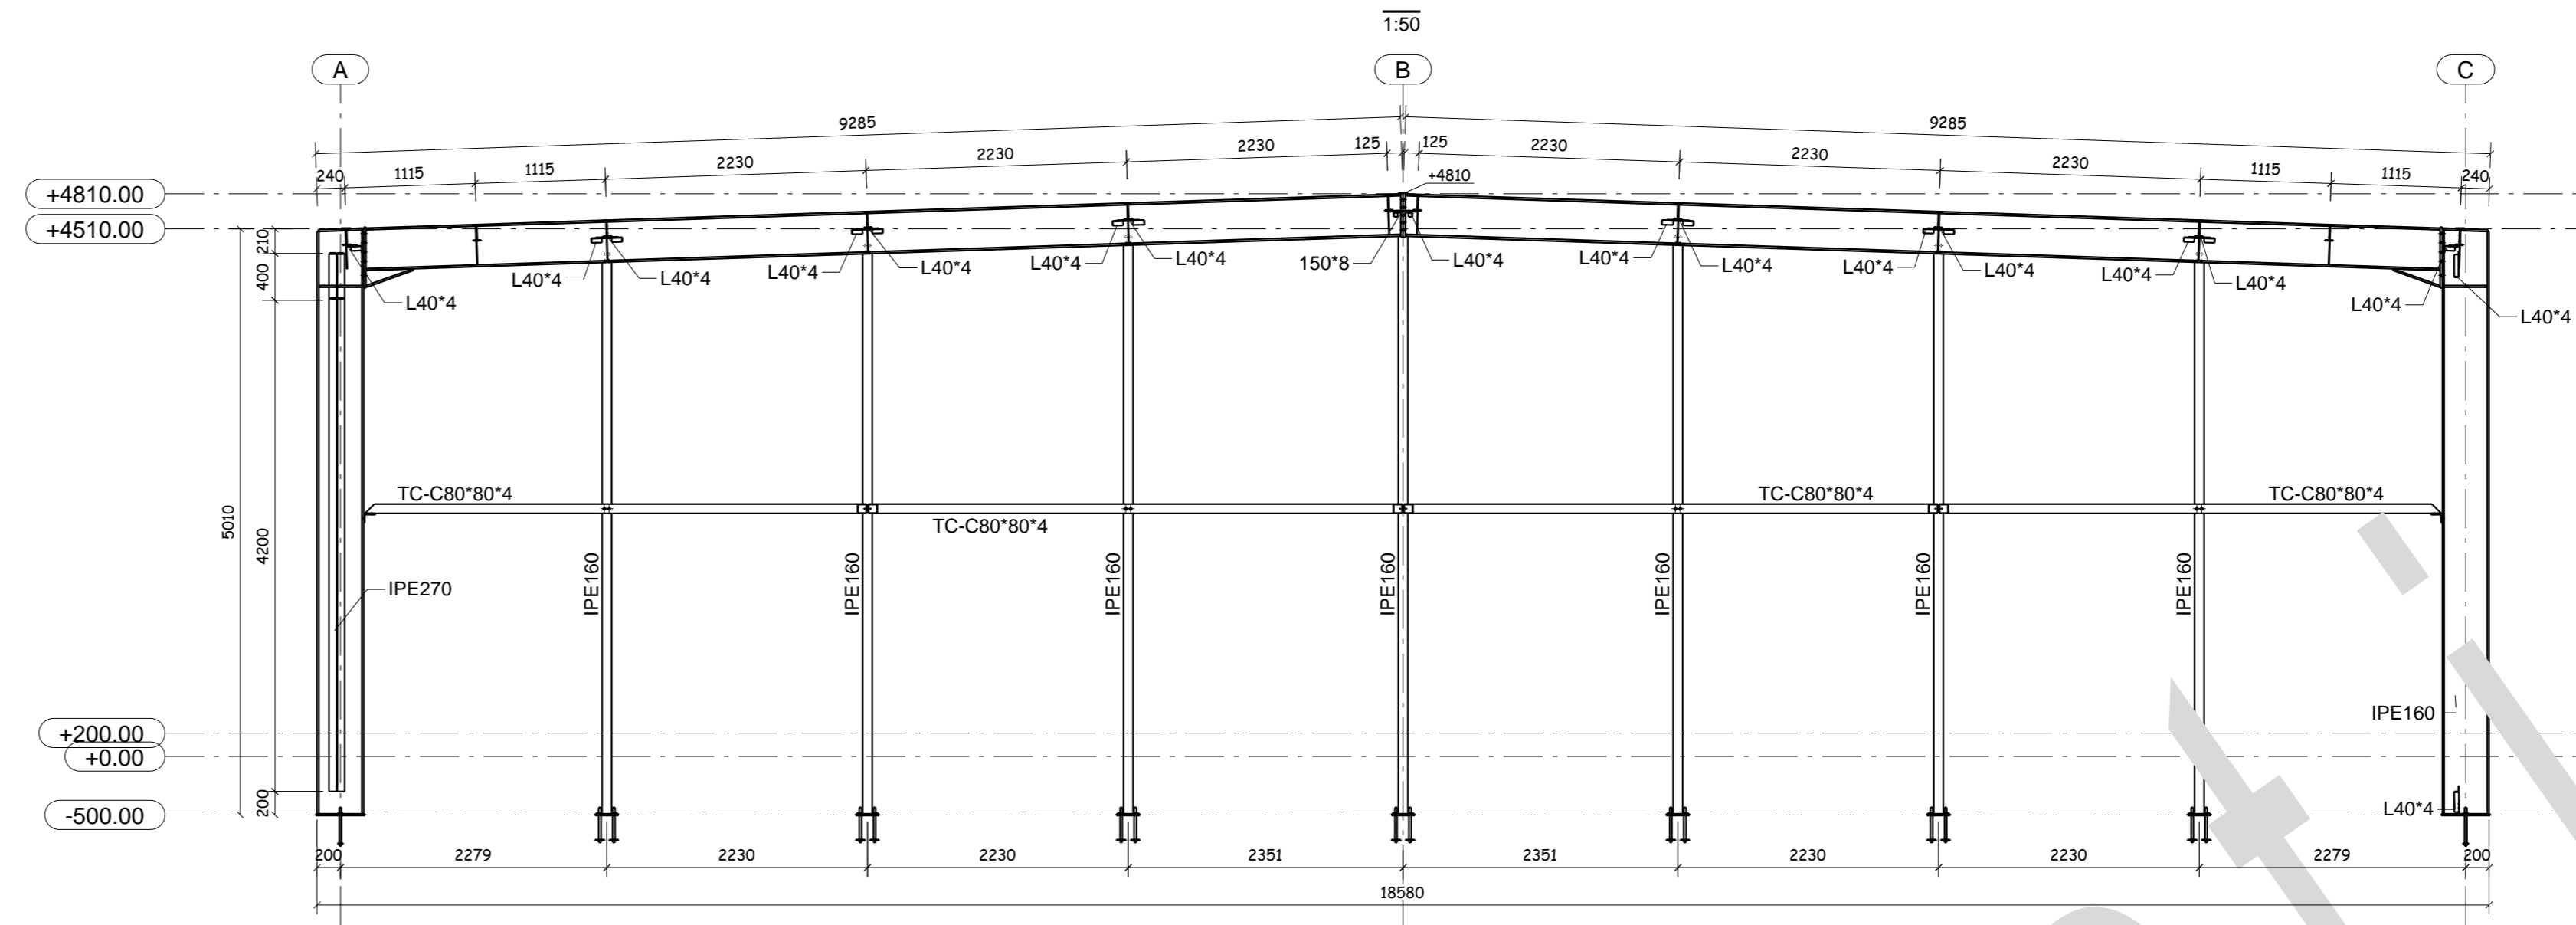

VUE EN PLAN TOITURE

COUPE A-A
PORTIQUE FILE 1

DETAIL 1

COUPE B-B
PORTIQUE FILE 3

DETAIL 2

PERSPECTIVE

DETAIL
PL6*270

DETAIL
PL6*209

DETAIL
PL6*336

Indice	Description	Date de révision	
 www.tekla.com		Numéro d'affaire: C15-001	
		Nom d'affaire: PROJET CM Bâtiment B	
Numéro de plan: [3]	Dessinateur: BOGINI A.	Echelles: 1:10 1:50	1:75
Date: 08.04.2015	Format: A0		
PLANS TOITURE - PORTIQUES			
TEKLA s.a.r.l.		Hôtel de l'Innovation - Immeuble Darwin Parc SILIC ORLY-RUNGIS 108 rue des Galvanes 91150 RUNGIS (FRANCE)	
support-teklastructures@fr.tekla.com		Tel: 05 63 48 11 60 Fax: 05 63 48 11 61	