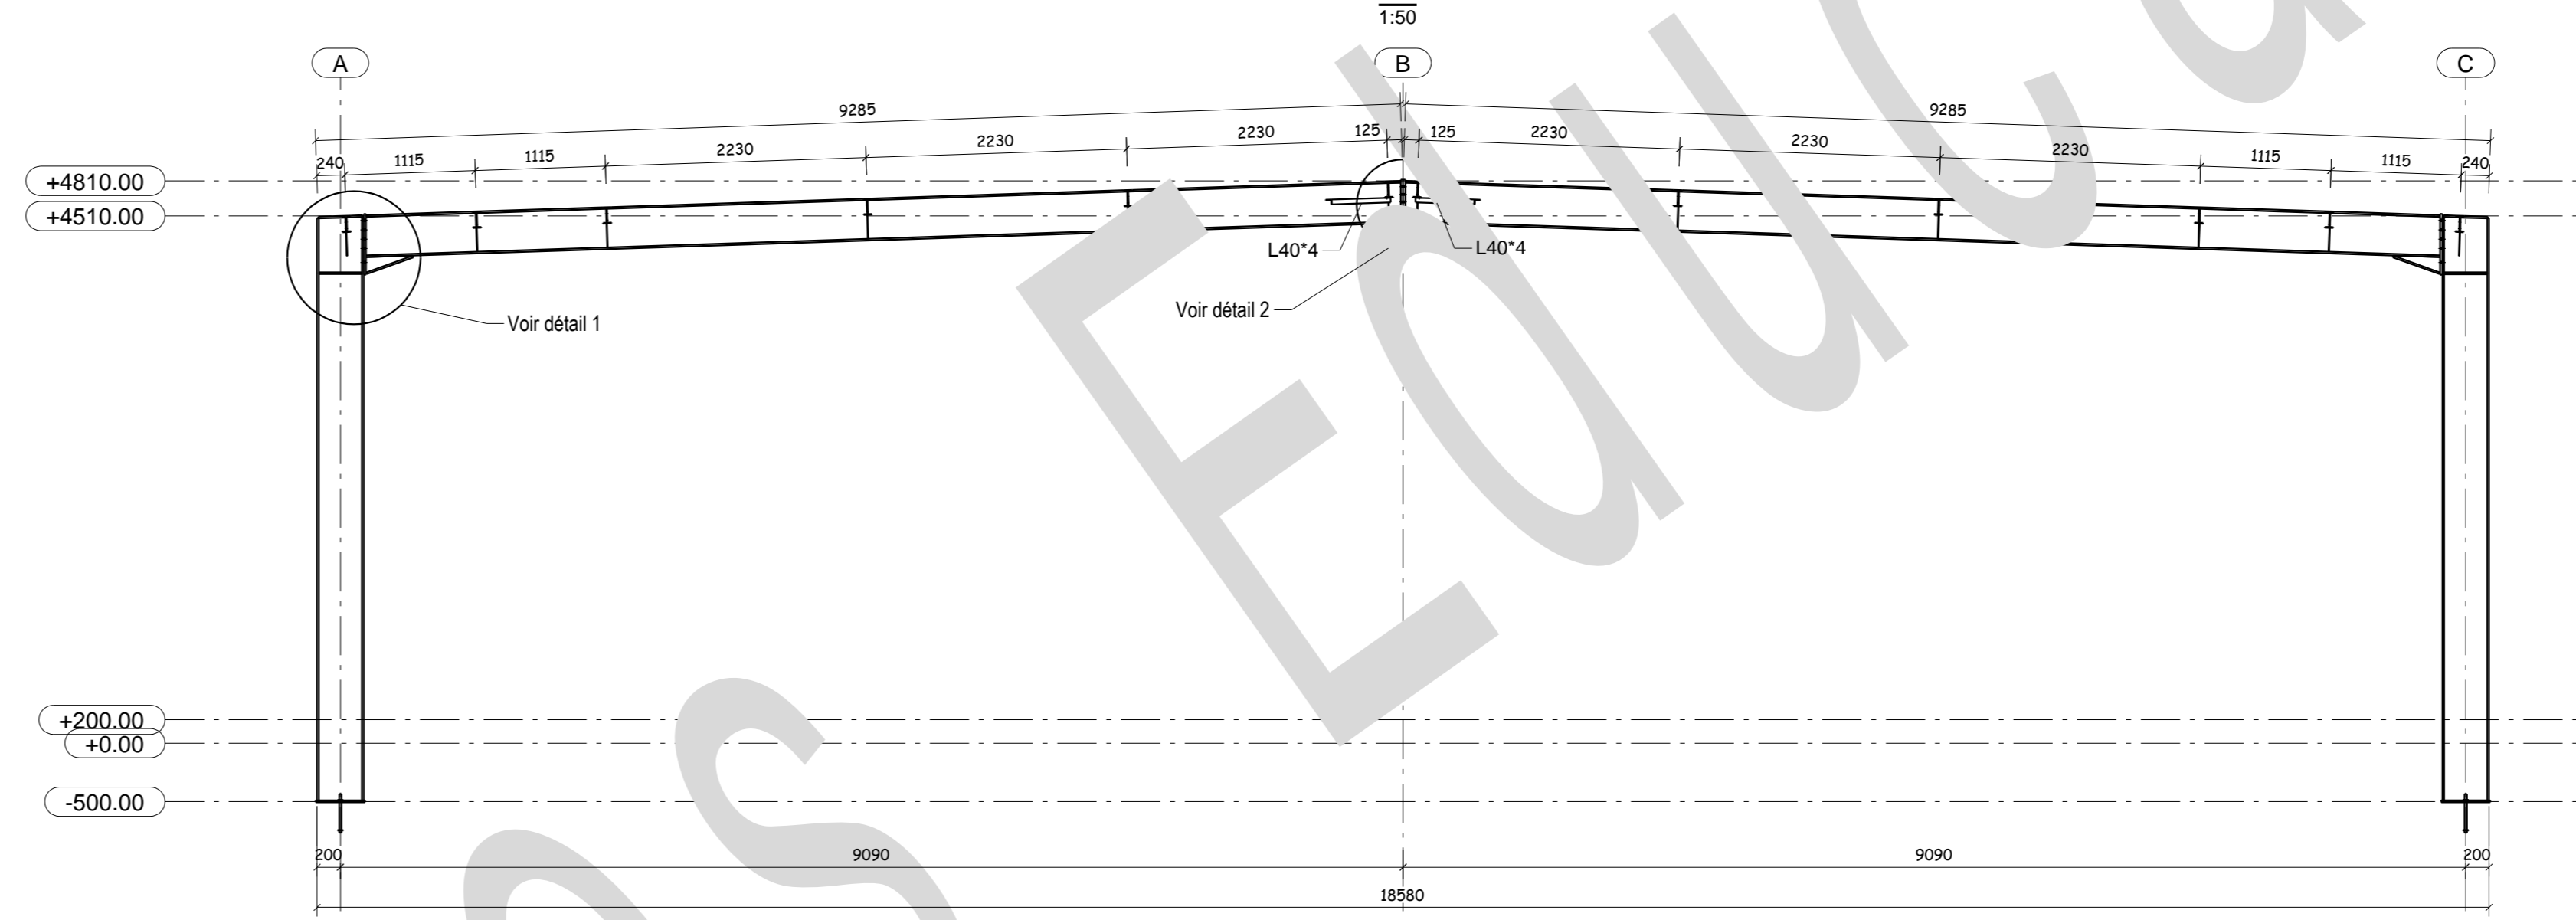

VUE EN PLAN TOITURE

COUPE A-A
PORTIQUE FILE 1

DETAIL 1

COUPE B-B
PORTIQUE FILE 3

DETAIL 2

PERSPECTIVE

DETAIL
PL6*270

DETAIL
PL6*209

DETAIL
PL6*336

Indice	Description	Date de révision	
 www.tekla.com		Numéro d'affaire: C15-001	
		Nom d'affaire: PROJET CM Bâtiment B	
Numéro de plan: [3]	Dessinateur: BOGINI A.	Echelles: 1:10 1:50	1:75
Date: 08.04.2015	Format: A0		
PLANS TOITURE - PORTIQUES			
TEKLA s.a.r.l.		Hôtel de l'Innovation - Immeuble Darwin Parc SILIC ORLY-RUNGIS 108 rue des Galvanes 91150 RUNGIS (FRANCE)	
support-teklastructures@fr.tekla.com		Tel: 05 63 48 11 60 Fax: 05 63 48 11 61	