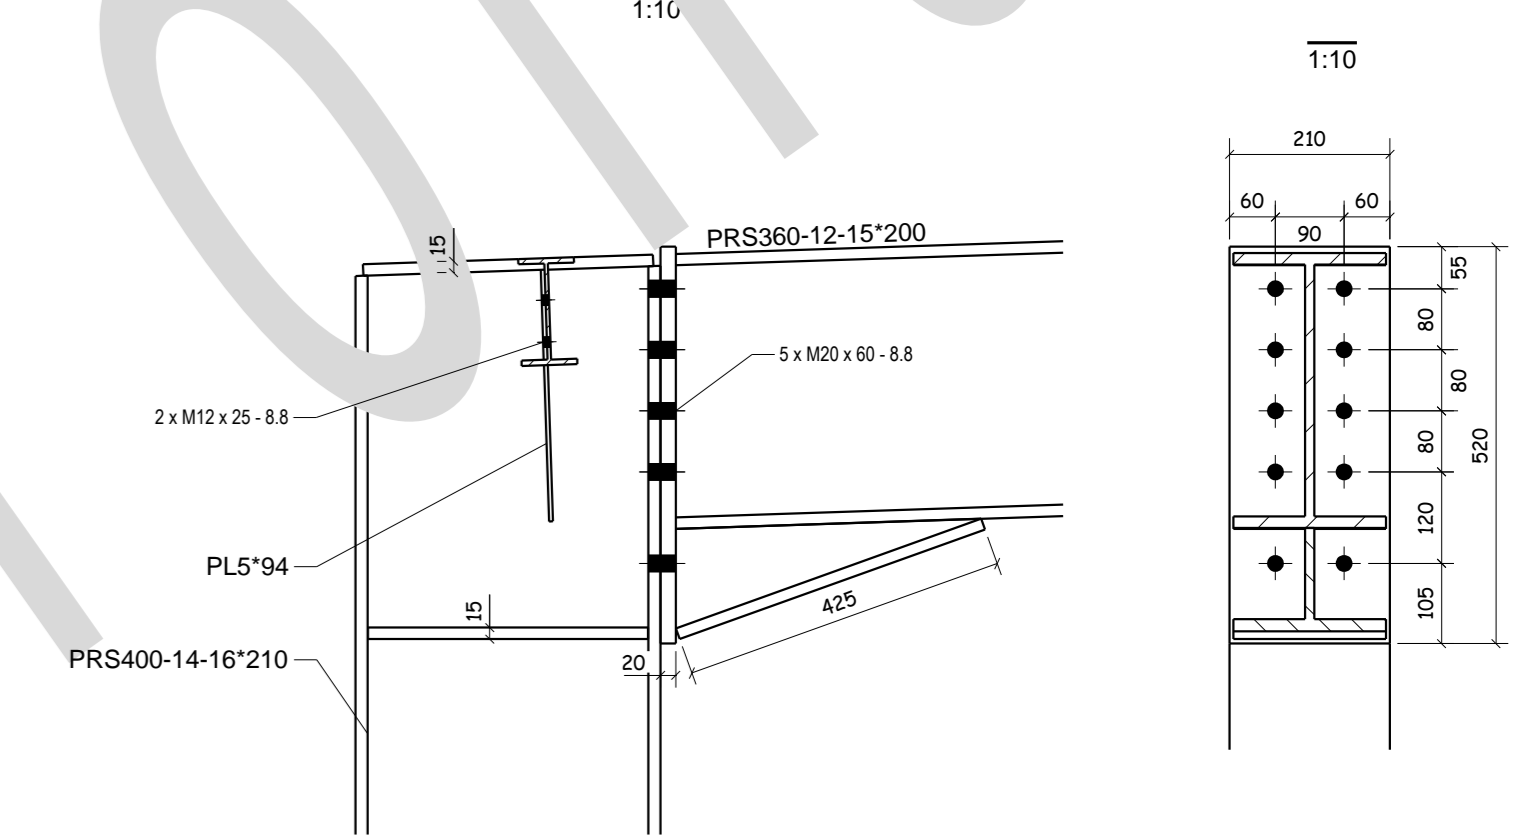

VUE EN PLAN TOITURE

COUPE A-A
PORTIQUE FILE 1

DETAIL 1

COUPE B-B
PORTIQUE FILE 3

DETAIL 2

PERSPECTIVE

DETAIL
PL6*270

DETAIL
PL6*209

DETAIL
PL6*336

Indice	Description	Date de révision	
 www.tekla.com		Numéro d'affaire: C15-001	
		Nom d'affaire: PROJET CM Bâtiment B	
Numéro de plan: [3]	Dessinateur: BOGINI A.	Echelles: 1:10 1:50	1:75
Date: 08.04.2015	Format: A0		
PLANS TOITURE - PORTIQUES			
TEKLA s.a.r.l.		Hôtel de l'Innovation - Immeuble Darwin Parc SILIC ORLY-RUNGIS 108 rue des Galvanes 91150 RUNGIS (FRANCE)	
support-teklastructures@fr.tekla.com		Tel: 05 63 48 11 60 Fax: 05 63 48 11 61	