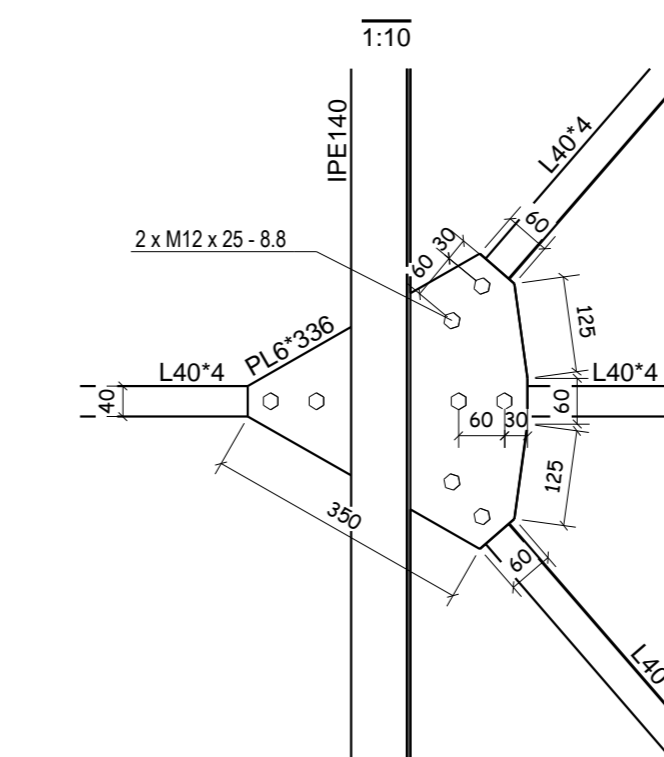

VUE EN PLAN TOITURE

COUPE A-A
PORTIQUE FILE 1

DETAIL 1

COUPE B-B
PORTIQUE FILE 3

DETAIL 2

PERSPECTIVE

DETAIL
PL6*270

DETAIL
PL6*209

DETAIL
PL6*336

Indice	Description	Date de révision	
 www.tekla.com		Numéro d'affaire: C15-001	
		Nom d'affaire: PROJET CM Bâtiment B	
Numéro de plan: [3]	Dessinateur: BOGINI A.	Echelles: 1:10 1:50	1:75
Date: 08.04.2015	Format: A0		
PLANS TOITURE - PORTIQUES			
TEKLA s.a.r.l.		Hôtel de l'Innovation - Immeuble Darwin Parc SILIC ORLY-RUNGIS 108 rue des Galvanes 91150 RUNGIS (FRANCE)	
support-teklastructures@fr.tekla.com		Tel: 05 63 48 11 60 Fax: 05 63 48 11 61	