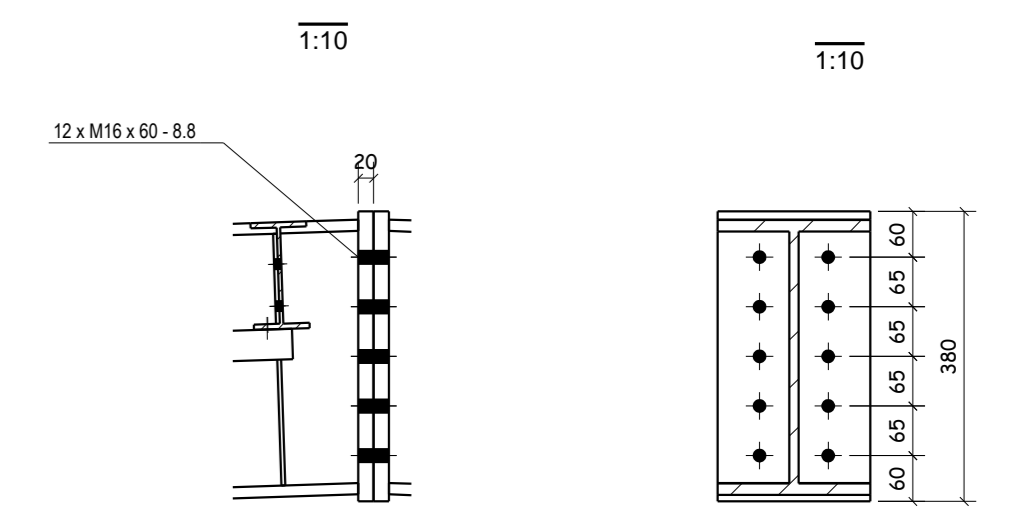

VUE EN PLAN TOITURE

COUPE A-A
PORTIQUE FILE 1

DETAIL 1

COUPE B-B
PORTIQUE FILE 3

DETAIL 2

PERSPECTIVE

DETAIL
PL6*270

DETAIL
PL6*209

DETAIL
PL6*336

Indice	Description	Date de révision	
 www.tekla.com		Numéro d'affaire: C15-001	
		Nom d'affaire: PROJET CM Bâtiment B	
Numéro de plan: [3]	Dessinateur: BOGINI A.	Echelles: 1:10 1:50	1:75
Date: 08.04.2015	Format: A0		
PLANS TOITURE - PORTIQUES			
TEKLA s.a.r.l.		Hôtel de l'Innovation - Immeuble Darwin Parc SILIC ORLY-RUNGIS 108 rue des Galvanes 91150 RUNGIS (FRANCE)	
support-teklastructures@fr.tekla.com		Tel: 05 63 48 11 60 Fax: 05 63 48 11 61	