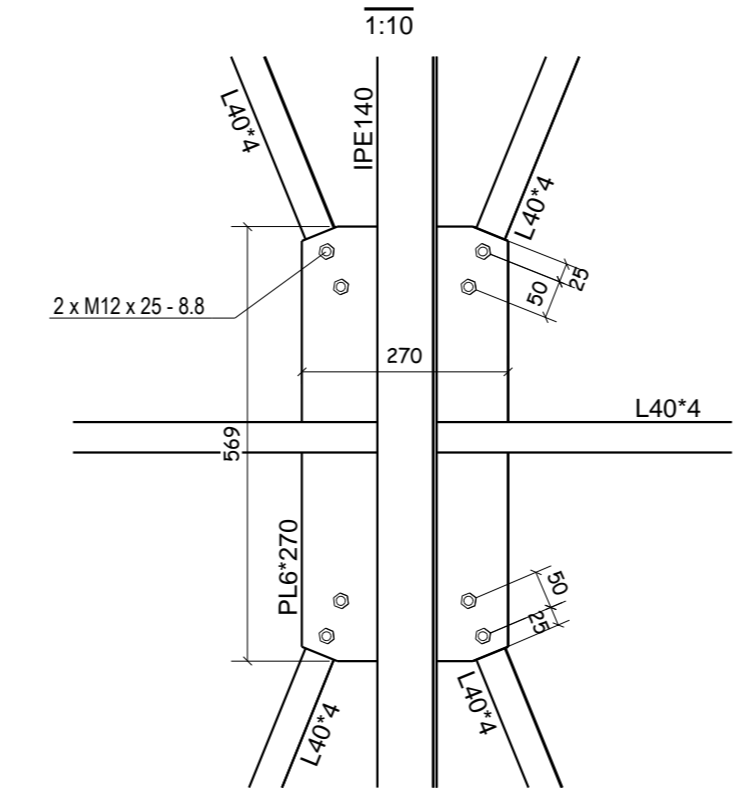

VUE EN PLAN TOITURE

COUPE A-A
PORTIQUE FILE 1

DETAIL 1

COUPE B-B
PORTIQUE FILE 3

DETAIL 2

PERSPECTIVE

DETAIL
PL6*270

DETAIL
PL6*209

DETAIL
PL6*336

Indice	Description	Date de révision	
 www.tekla.com		Numéro d'affaire: C15-001	
		Nom d'affaire: PROJET CM Bâtiment B	
Numéro de plan: [3]	Dessinateur: BOGINI A.	Echelles: 1:10 1:50	1:75
Date: 08.04.2015	Format: A0		
PLANS TOITURE - PORTIQUES			
TEKLA s.a.r.l.		Hôtel de l'Innovation - Immeuble Darwin Parc SILIC ORLY-RUNGIS 108 rue des Galvanes 91150 RUNGIS (FRANCE)	
support-teklastructures@fr.tekla.com		Tel: 05 63 48 11 60 Fax: 05 63 48 11 61	