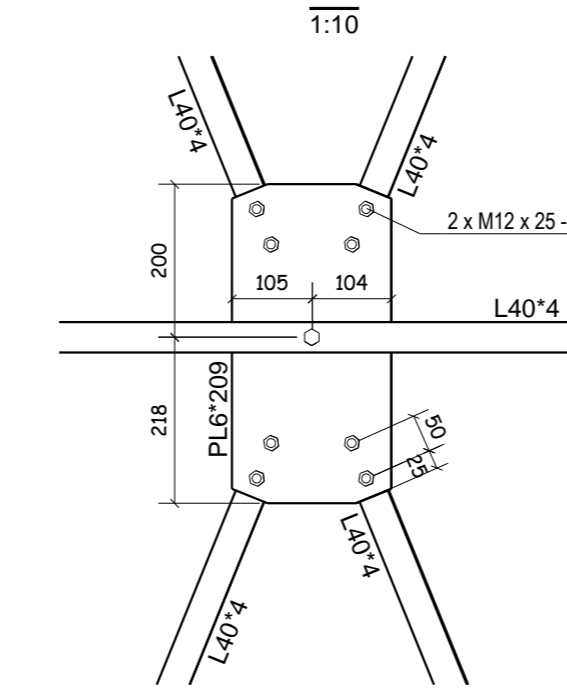

VUE EN PLAN TOITURE

COUPE A-A
PORTIQUE FILE 1

DETAIL 1

COUPE B-B
PORTIQUE FILE 3

DETAIL 2

PERSPECTIVE

DETAIL
PL6*270

DETAIL
PL6*209

DETAIL
PL6*336

Indice	Description	Date de révision	
 www.tekla.com		Numéro d'affaire: C15-001	
		Nom d'affaire: PROJET CM Bâtiment B	
Numéro de plan: [3]	Dessinateur: BOGINI A.	Echelles: 1:10 1:50	1:75
Date: 08.04.2015	Format: A0		
PLANS TOITURE - PORTIQUES			
TEKLA s.a.r.l.		Hôtel de l'Innovation - Immeuble Darwin Parc SILIC ORLY-RUNGIS 108 rue des Galvanes 91150 RUNGIS (FRANCE)	
support-teklastructures@fr.tekla.com		Tel: 05 63 48 11 60 Fax: 05 63 48 11 61	